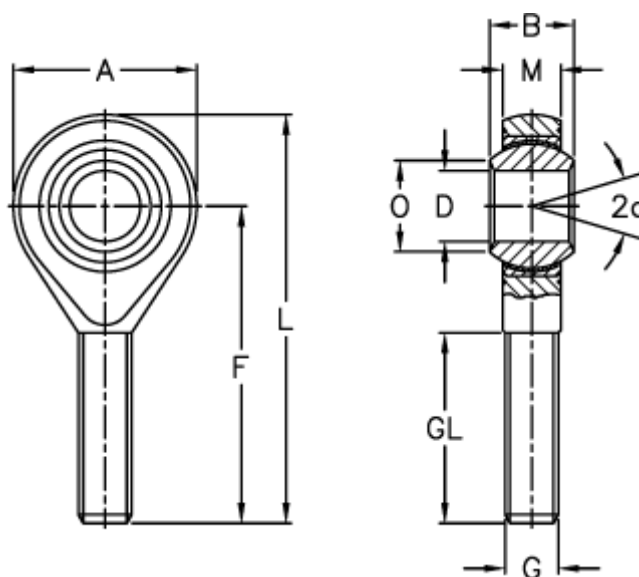

Varenummer: 03214012
 Beskrivelse: Fluro ledhoved GALRSW 12
 Med venstregevind

Mål

A	= 32	L	= 70
a (grader)	= 13	M	= 12
B	= 16	O	= 15.4
D	= 12	Statisk belastning C0 (kN)	= 34.5
Dynamisk belastning C (kN)	= 32	Tilladelige o/min	= 300
F	= 54	Vægt (g)	= 87
g	= M12		
GL	= 33		